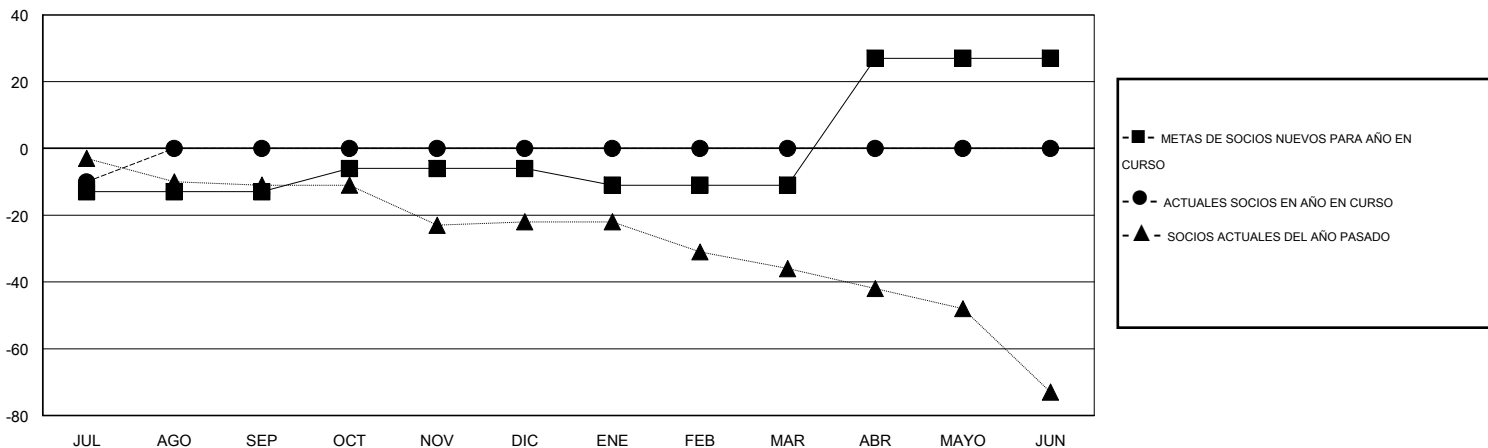

MONTHLY MEMBERSHIP PROGRESS REPORT

District J 2

Results as of: 7/31/2016

GMT: Pedro Marrello

UBICACIÓN URUGUAY

GMT DE AE 3

Clubes					socios				
RESULTADOS DE 2016-2017					RESULTADOS DE 2016-2017				
TRIMESTRE	META DE CLUBES NUEVOS	NUEVOS CLUBES	CLUBES DADOS DE BAJA	GANANCIA/PÉRDIDA NETA	TRIMESTRE	META DE SOCIOS NUEVOS	SOCIOS FUNDADORES Y SOCIOS AÑADIDOS	SOCIOS DADOS DE BAJA	GANANCIA/PÉRDIDA NETA
JUL/AGO/SEP	0	0	1	-1	JUL/AGO/SEP	-13	1	11	-10
OCT/NOV/DIC	0	0	0	0	OCT/NOV/DIC	7	0	0	0
ENE/FEB/MAR	0	0	0	0	ENE/FEB/MAR	-5	0	0	0
ABR/MAYO/JUN	1	0	0	0	ABR/MAYO/JUN	38	0	0	0

METAS Y CIFRA ACUMULATIVA DE CLUBES NUEVOS

METAS Y CIFRA ACUMULATIVA DE SOCIOS

CLUBES DADOS DE BAJA: 1	1 CLUBS OF 33 AÑADIERON 1 O MÁS SOCIOS NUEVOS	DISTRIBUCIÓN POR SEXO
		MASCULINO 411 (54.37%)
		FEMENINO 345 (45.63%)
SOCIOS DADOS DE BAJA	CLIC AQUÍ PARA DATOS DE SALUD DE CLUB	SOCIOS EN UNIDAD FAMILIAR 122
FALLECIDOS 2		CABEZA DE FAMILIA 57
CLUB CANCELADO 0		NO ES CABEZA DE FAMILIA 65
OTRO 9		
TOTAL 11		