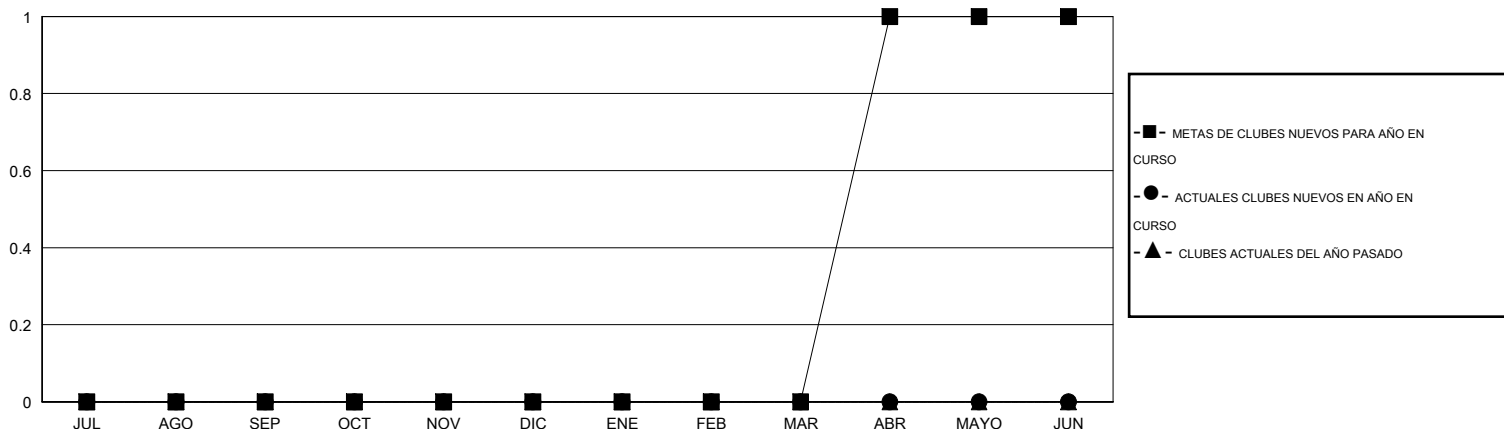

MONTHLY MEMBERSHIP PROGRESS REPORT

District J 2

Results as of: 7/31/2016

GMT: Pedro Marrello

UBICACIÓN URUGUAY

GMT DE AE 3

Clubes					socios				
RESULTADOS DE 2016-2017					RESULTADOS DE 2016-2017				
TRIMESTRE	META DE CLUBES NUEVOS	NUEVOS CLUBES	CLUBES DADOS DE BAJA	GANANCIA/PÉRDIDA NETA	TRIMESTRE	META DE SOCIOS NUEVOS	SOCIOS FUNDADORES Y SOCIOS AÑADIDOS	SOCIOS DADOS DE BAJA	GANANCIA/PÉRDIDA NETA
JUL/AGO/SEP	0	0	1	-1	JUL/AGO/SEP	-13	1	11	-10
OCT/NOV/DIC	0	0	0	0	OCT/NOV/DIC	7	0	0	0
ENE/FEB/MAR	0	0	0	0	ENE/FEB/MAR	-5	0	0	0
ABR/MAYO/JUN	1	0	0	0	ABR/MAYO/JUN	38	0	0	0

METAS Y CIFRA ACUMULATIVA DE CLUBES NUEVOS

METAS Y CIFRA ACUMULATIVA DE SOCIOS

CLUBES DADOS DE BAJA: 1	1 CLUBS OF 33 AÑADIERON 1 O MÁS SOCIOS NUEVOS	DISTRIBUCIÓN POR SEXO
		MASCULINO 411 (54.37%)
		FEMENINO 345 (45.63%)
SOCIOS DADOS DE BAJA	CLIC AQUÍ PARA DATOS DE SALUD DE CLUB	SOCIOS EN UNIDAD FAMILIAR 122
FALLECIDOS 2		CABEZA DE FAMILIA 57
CLUB CANCELADO 0		NO ES CABEZA DE FAMILIA 65
OTRO 9		
TOTAL 11		